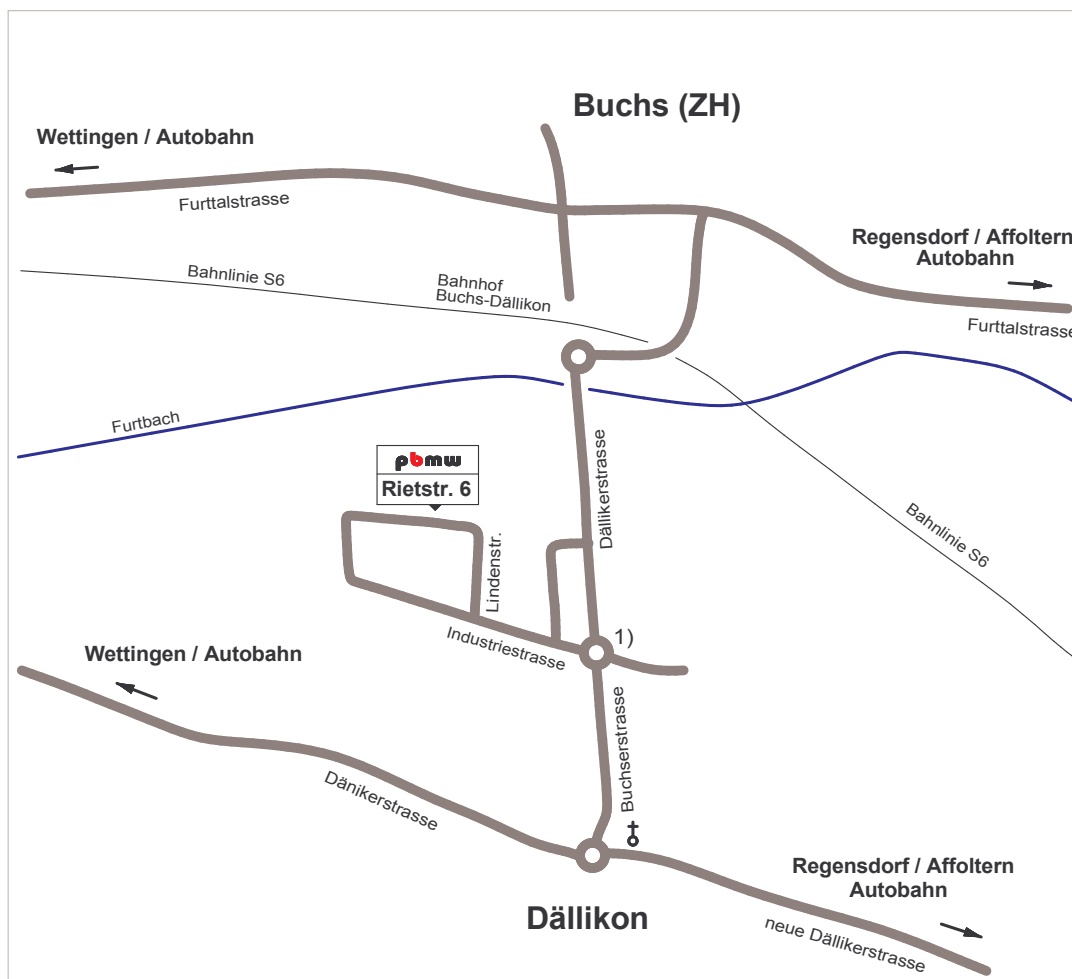

**Standort:**  
Industriegebiet Dällikon

## **pbmw - erodiertechnik und prototypenbau**

peter brühwiler  
mechanische werkstatt

rietstrasse 6  
8108 dällikon

tel. 043 411 83 44  
fax 043 411 83 44  
natel 079 736 71 03

info@pbmw.ch  
www.pbmw.ch